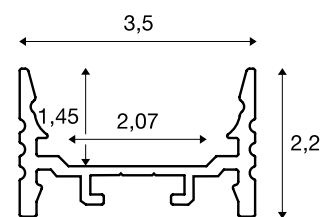

GRAZIA 20

OPBOUWPROFIEL

STANDAARD

glad

geribbeld

Beschrijving	Lengte	Kleur	Materiaal:	Art. nr.
Standaard glad	150 cm	<input type="checkbox"/> aluminium	Aluminium	1004918
		<input type="checkbox"/> wit		1004919
		<input type="checkbox"/> zwart		1004920
	300 cm	<input type="checkbox"/> aluminium		1000523
		<input type="checkbox"/> wit		1000524
		<input type="checkbox"/> zwart		1000525
Standaard geribbeld	300 cm	<input type="checkbox"/> aluminium	1000514	
		<input type="checkbox"/> wit	1000515	
		<input type="checkbox"/> zwart	1000516	

Breedte/hoogte: 3,5/3,2 cm, max. breedte led-strip: 2,0 cm, cover excl.

VLAK

glad

geribbeld

Beschrijving	Lengte	Kleur	Materiaal:	Art. nr.
Vlak glad	150 cm	<input type="checkbox"/> aluminium	Aluminium	1004921
		<input type="checkbox"/> wit		1004922
		<input type="checkbox"/> zwart		1004923
	300 cm	<input type="checkbox"/> aluminium		1000532
		<input type="checkbox"/> wit		1000533
		<input type="checkbox"/> zwart		1000534
Vlak geribbeld	300 cm	<input type="checkbox"/> aluminium	1000505	
		<input type="checkbox"/> wit	1000506	
		<input type="checkbox"/> zwart	1000507	

Breedte/hoogte: 3,5/2,2 cm, max. breedte led-strip: 2,0 cm, cover excl.