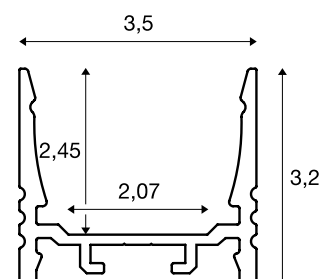

GRAZIA 20

OPBOUWPROFIEL

STANDAARD

glad

geribbeld

Beschrijving	Lengte	Kleur	Materiaal:	Art. nr.
Standaard glad	150 cm	<input type="checkbox"/> aluminium	Aluminium	1004918
		<input type="checkbox"/> wit		1004919
		<input type="checkbox"/> zwart		1004920
	300 cm	<input type="checkbox"/> aluminium		1000523
		<input type="checkbox"/> wit		1000524
		<input type="checkbox"/> zwart		1000525
Standaard geribbeld	300 cm	<input type="checkbox"/> aluminium	1000514	
		<input type="checkbox"/> wit	1000515	
		<input type="checkbox"/> zwart	1000516	

Breedte/hoogte: 3,5/3,2 cm, max. breedte led-strip: 2,0 cm, cover excl.

VLAK

glad

geribbeld

Beschrijving	Lengte	Kleur	Materiaal:	Art. nr.
Vlak glad	150 cm	<input type="checkbox"/> aluminium	Aluminium	1004921
		<input type="checkbox"/> wit		1004922
		<input type="checkbox"/> zwart		1004923
	300 cm	<input type="checkbox"/> aluminium		1000532
		<input type="checkbox"/> wit		1000533
		<input type="checkbox"/> zwart		1000534
Vlak geribbeld	300 cm	<input type="checkbox"/> aluminium	1000505	
		<input type="checkbox"/> wit	1000506	
		<input type="checkbox"/> zwart	1000507	

Breedte/hoogte: 3,5/2,2 cm, max. breedte led-strip: 2,0 cm, cover excl.