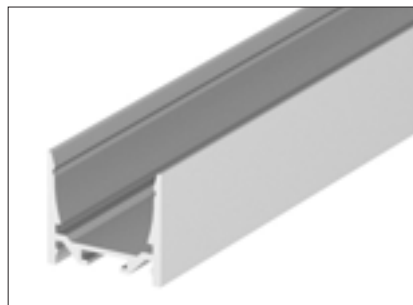

GRAZIA 20

OPBOUWPROFIEL

STANDAARD

glad

geribbeld

Beschrijving	Lengte	Kleur	Materiaal:	Art. nr.
Standaard glad	150 cm	<input type="checkbox"/> aluminium	Aluminium	1004918
		<input type="checkbox"/> wit		1004919
		<input type="checkbox"/> zwart		1004920
	300 cm	<input type="checkbox"/> aluminium		1000523
		<input type="checkbox"/> wit		1000524
		<input type="checkbox"/> zwart		1000525
Standaard geribbeld	300 cm	<input type="checkbox"/> aluminium	1000514	
		<input type="checkbox"/> wit	1000515	
		<input type="checkbox"/> zwart	1000516	

Breedte/hoogte: 3,5/3,2 cm, max. breedte led-strip: 2,0 cm, cover excl.

VLAK

glad

geribbeld

Beschrijving	Lengte	Kleur	Materiaal:	Art. nr.
Vlak glad	150 cm	<input type="checkbox"/> aluminium	Aluminium	1004921
		<input type="checkbox"/> wit		1004922
		<input type="checkbox"/> zwart		1004923
	300 cm	<input type="checkbox"/> aluminium		1000532
		<input type="checkbox"/> wit		1000533
		<input type="checkbox"/> zwart		1000534
Vlak geribbeld	300 cm	<input type="checkbox"/> aluminium	1000505	
		<input type="checkbox"/> wit	1000506	
		<input type="checkbox"/> zwart	1000507	

Breedte/hoogte: 3,5/2,2 cm, max. breedte led-strip: 2,0 cm, cover excl.